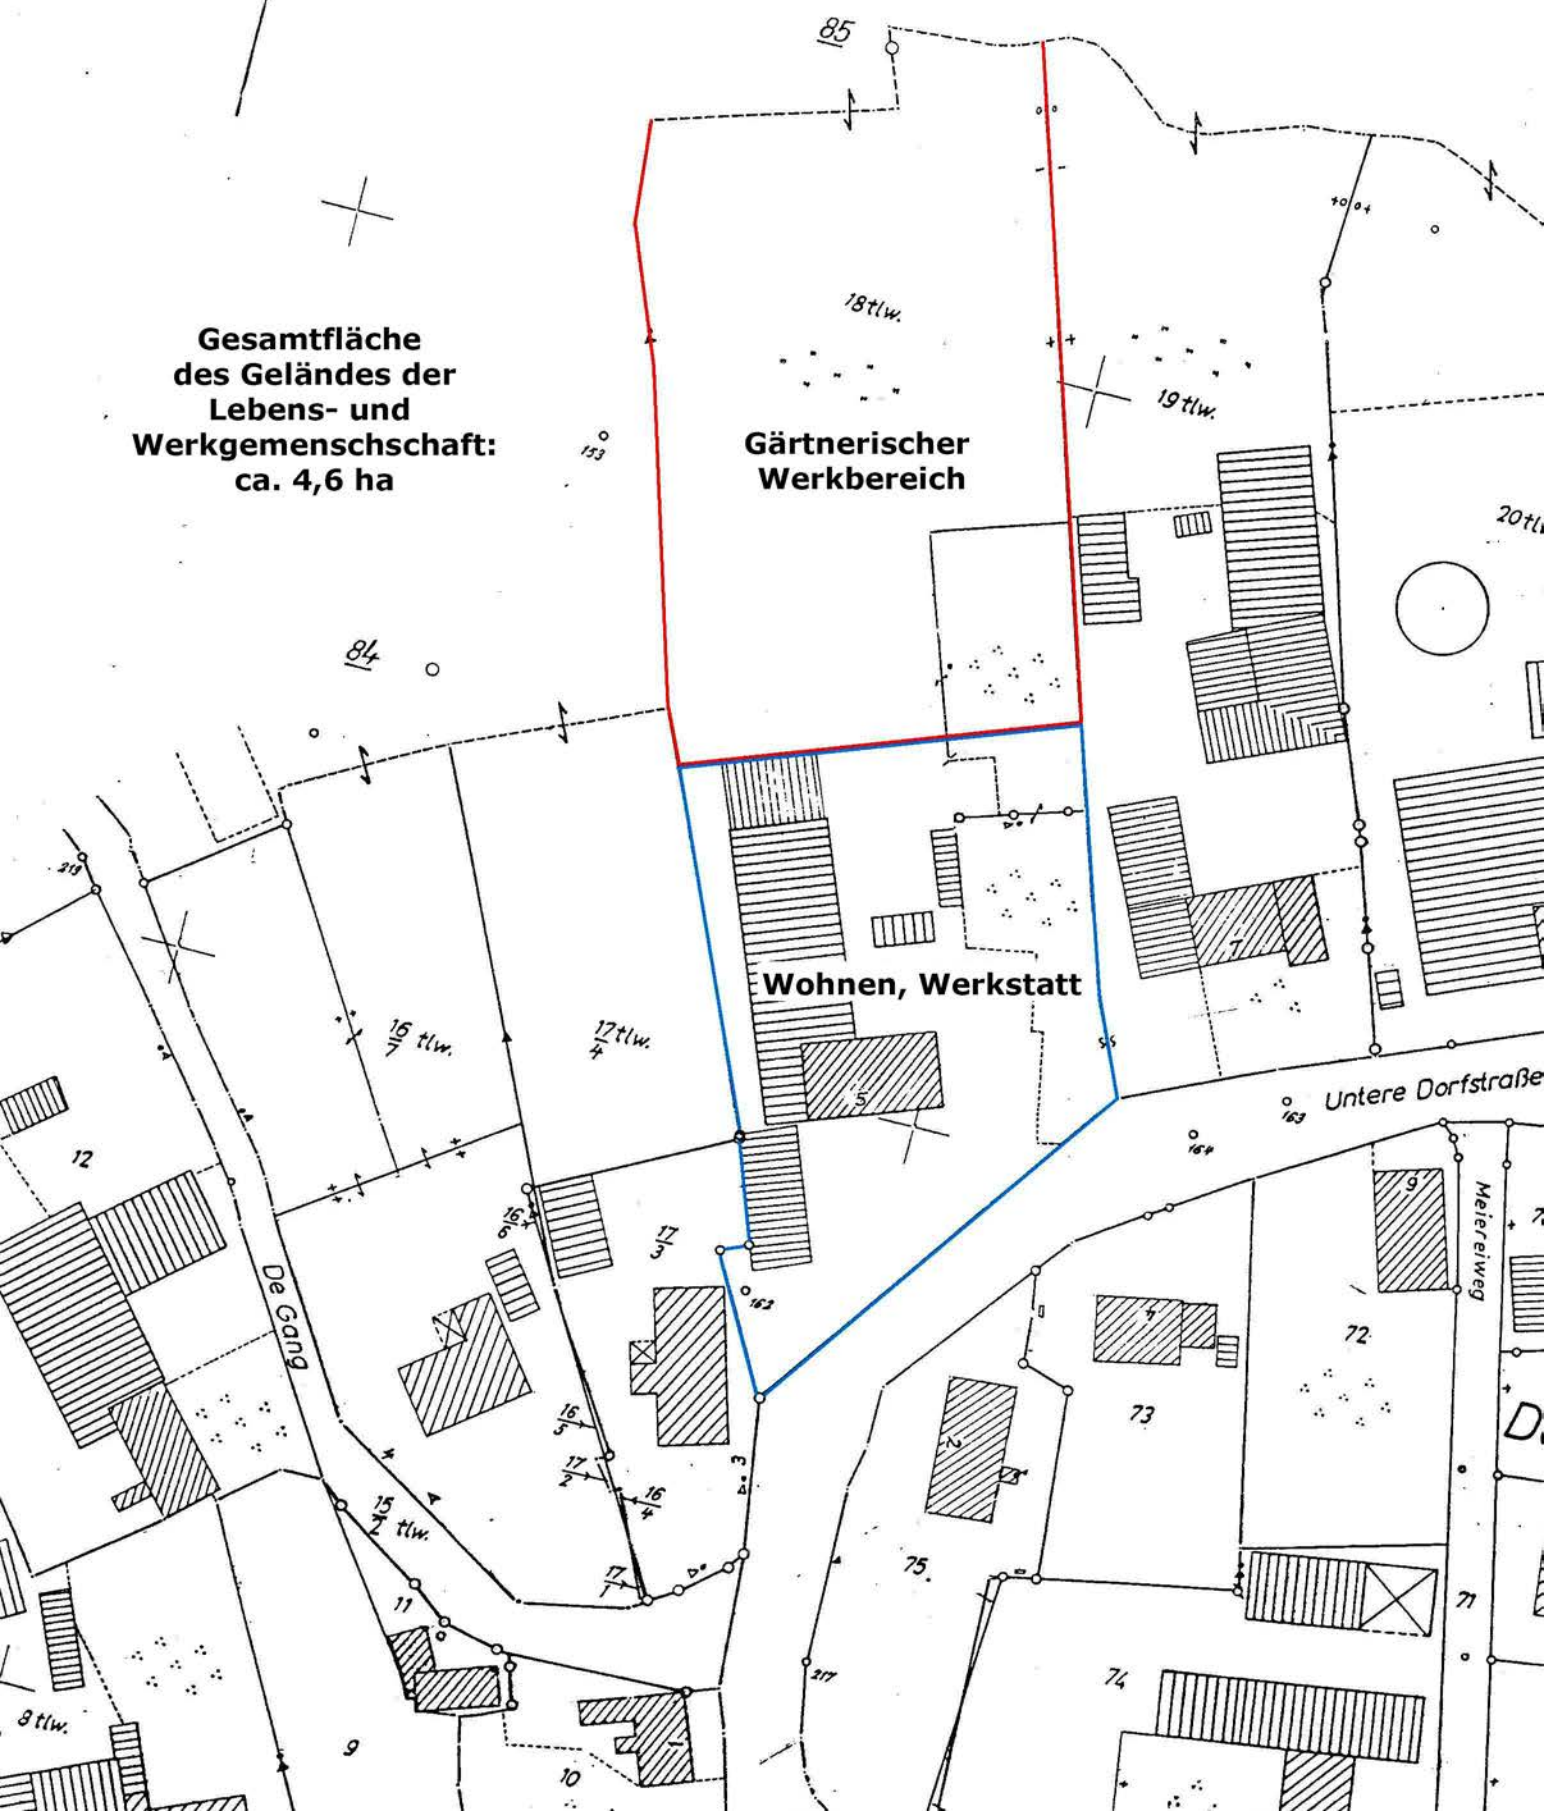

# Flächenplan

Freie Initiative für Soziale Gestaltung e.V.  
Untere Dorfstraße 5  
24848 Klein Rheide

Flur 7 18 tlw. 1:1000  
Anschlusskarte 1:2000

**Gesamtfläche  
des Geländes der  
Lebens- und  
Werkgemeinschaft:  
ca. 4,6 ha**

**Gärtnerischer  
Werkbereich  
4 ha**

**7**

*Anschluß  
siehe Karte 1:1000*

**Flächenplan**

**Freie Initiative für Soziale Gestaltung e.V.  
Untere Dorfstraße 5  
24848 Klein Rheide**

**Flur 7 - 1:2000  
Anschlusskarte 1:1000**

## Klein Rheide - Flur 7, 18 tlw.