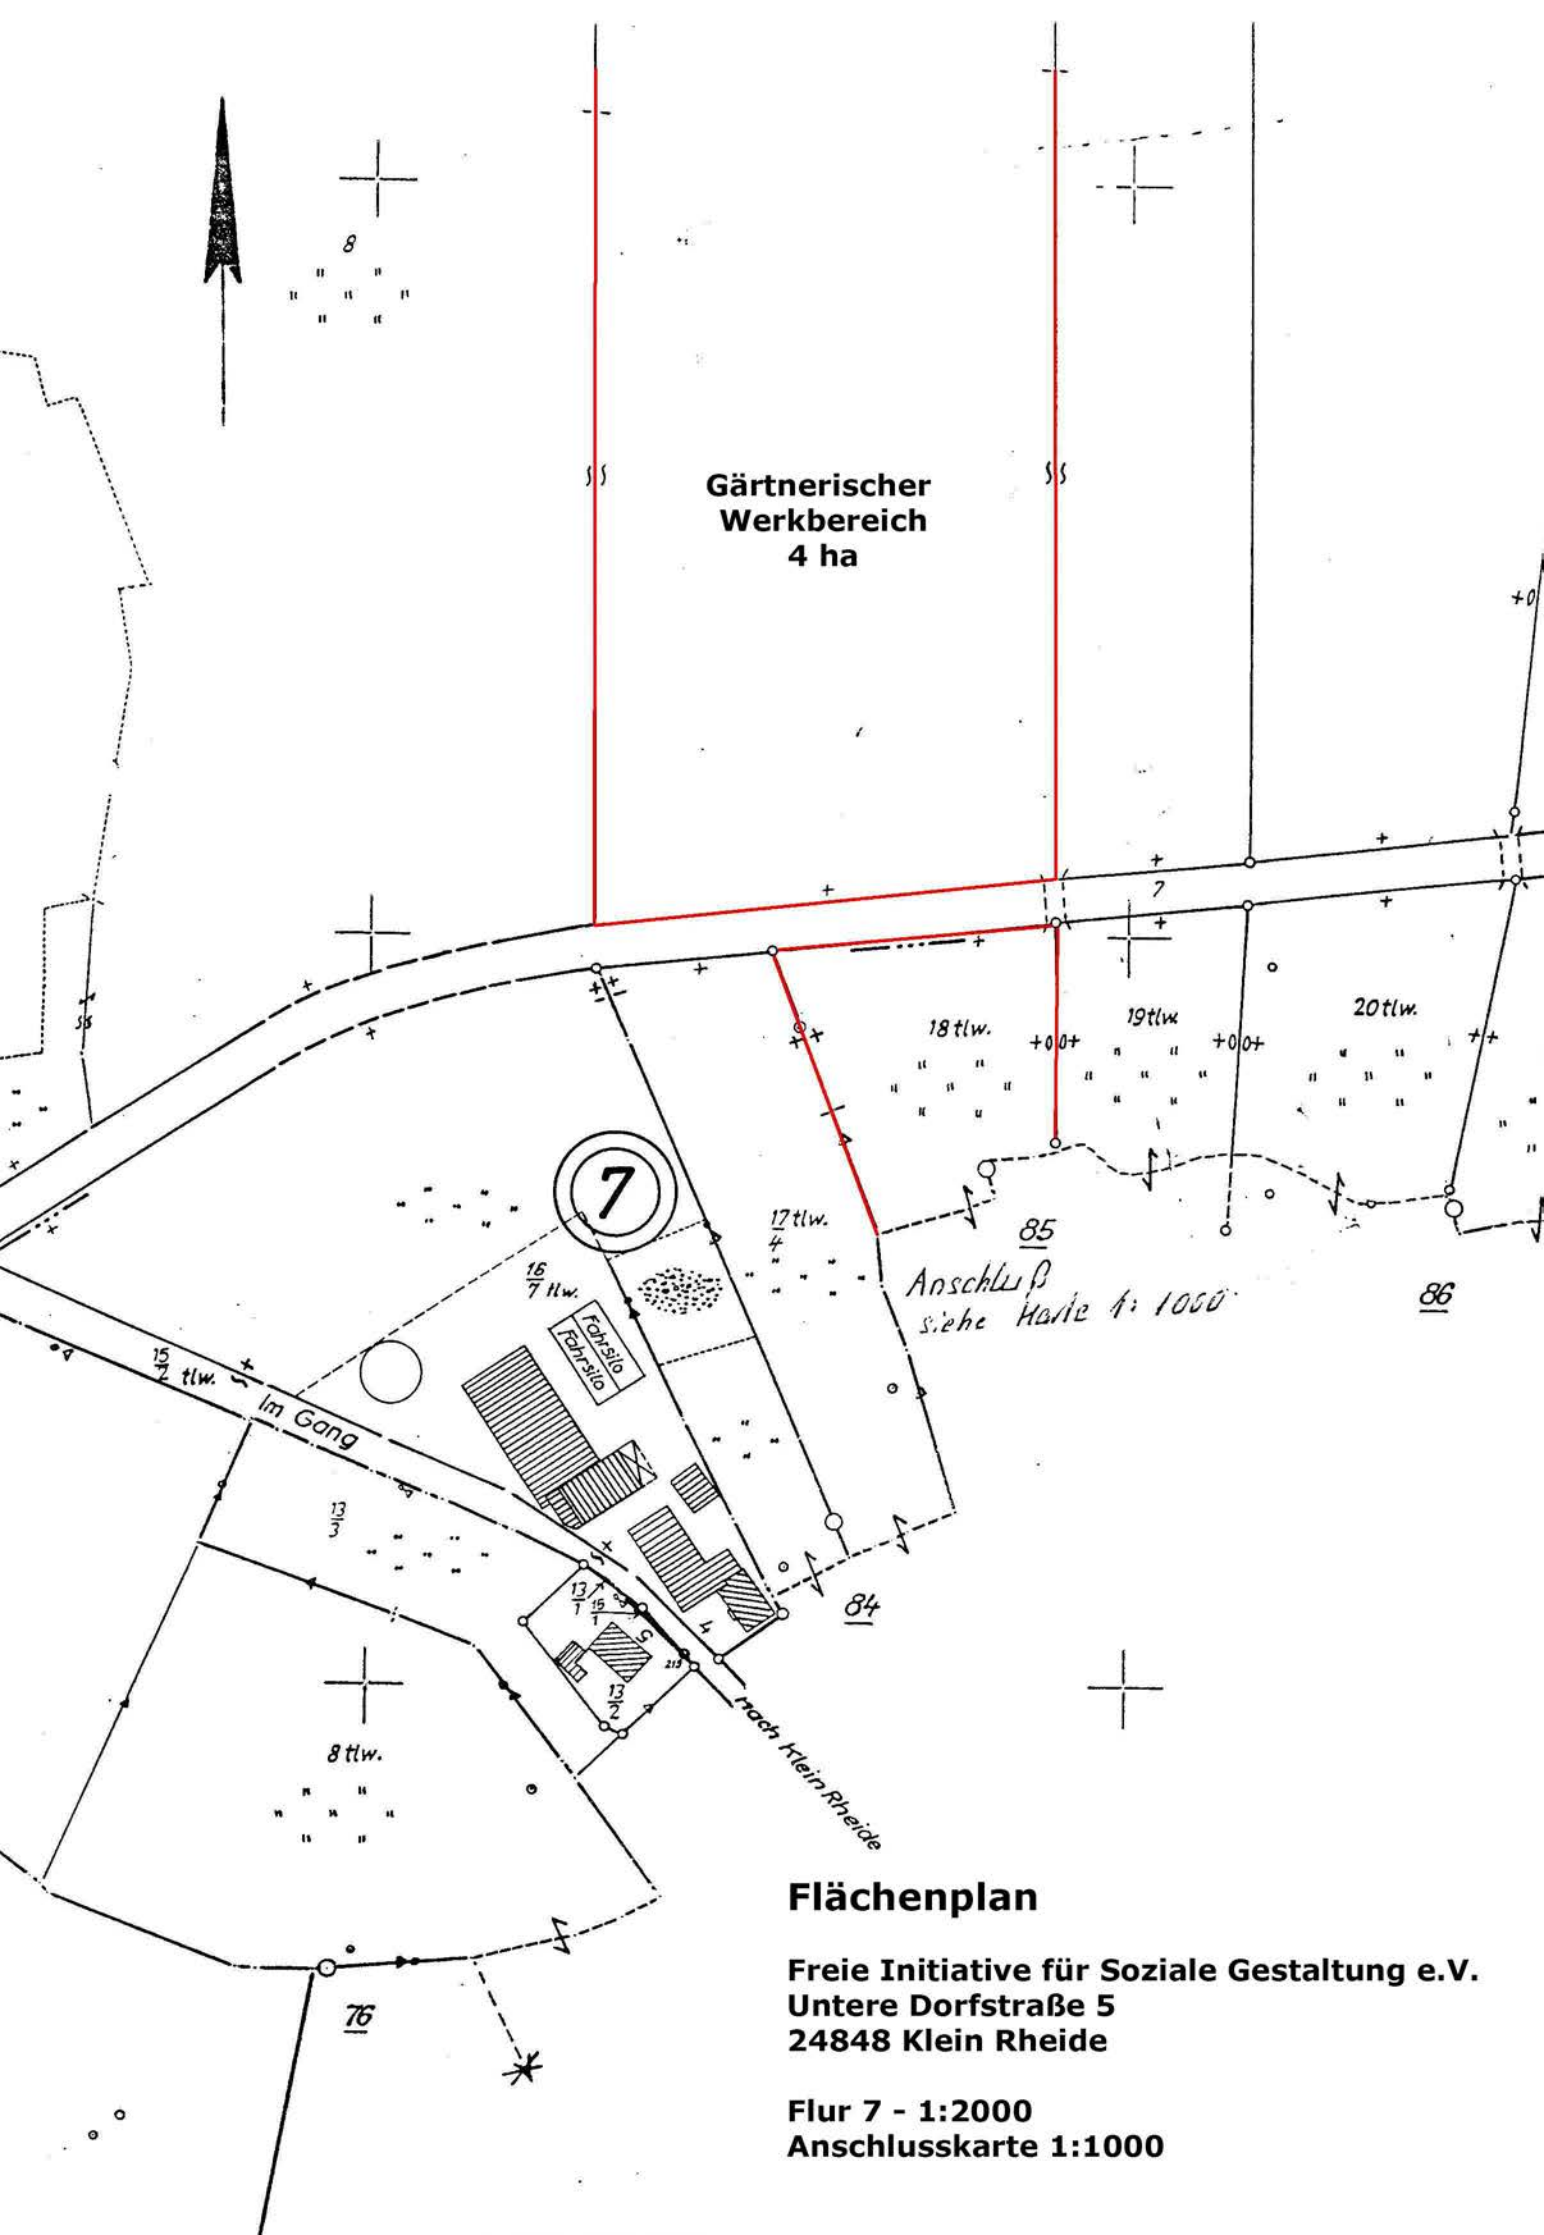

# Flächenplan

Freie Initiative für Soziale Gestaltung e.V.  
Untere Dorfstraße 5  
24848 Klein Rheide

Flur 7 18 tlw. 1:1000  
Anschlusskarte 1:2000

**Gesamtfläche  
des Geländes der  
Lebens- und  
Werkgemeinschaft:  
ca. 4,6 ha**

**Gärtnerischer  
Werkbereich  
4 ha**

**7**

*Anschluß  
siehe Karte 1:1000*

**Flächenplan**

**Freie Initiative für Soziale Gestaltung e.V.  
Untere Dorfstraße 5  
24848 Klein Rheide**

**Flur 7 - 1:2000  
Anschlusskarte 1:1000**

# FIFSG Geländeplan

## Klein Rheide - Flur 7, 18 tlw.